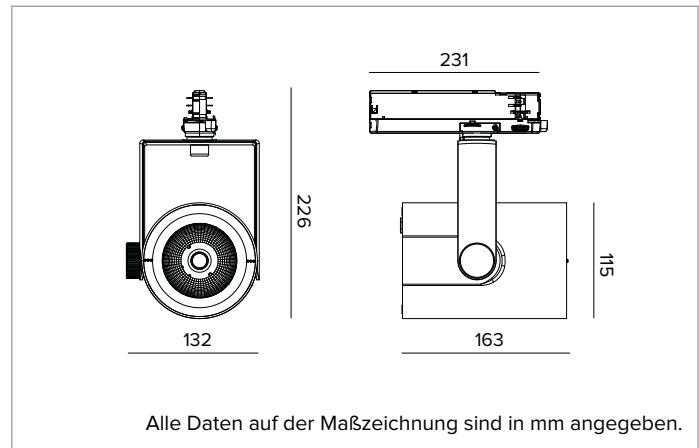

## Professioneller ausrichtbarer LED-Strahler

	4000K	H(m)	D(m)	Emax(lx)		
	Ra90		14°			
	Fixture Power	41W	1	0.24	41563	
	Source Flux	5119lm	2	0.48	10391	
	Fixture Flux	4314lm	3	0.72	4618	
	Efficacy	104lm/W	4	0.96	2598	
TS832	Imax=8119cd/klm	Imax	41563cd	5	1.20	1663

### MECHANISCHE MERKMALE

Gehäuse aus lackiertem Druckguss-Aluminium. Frontring aus schwarzem lackiertem Polycarbonat. Ausrichtungsmöglichkeit auf vertikaler Ebene von 0° bis -90° und auf horizontaler Ebene bis 359°. Mechanische Arretierung der Ausrichtung auf vertikaler Ebene und Reibschluss-Arretierung der Ausrichtung auf horizontaler Ebene. Der Schwerpunkt bleibt unabhängig von der Ausrichtung immer auf einer Achse mit der Führungsschiene.  
**Farbe und Oberfläche:** Kreideweiß  
**Abmessungen:** 115  
**Gewicht:** 1,2Kg  
**Schutzart:** IP20