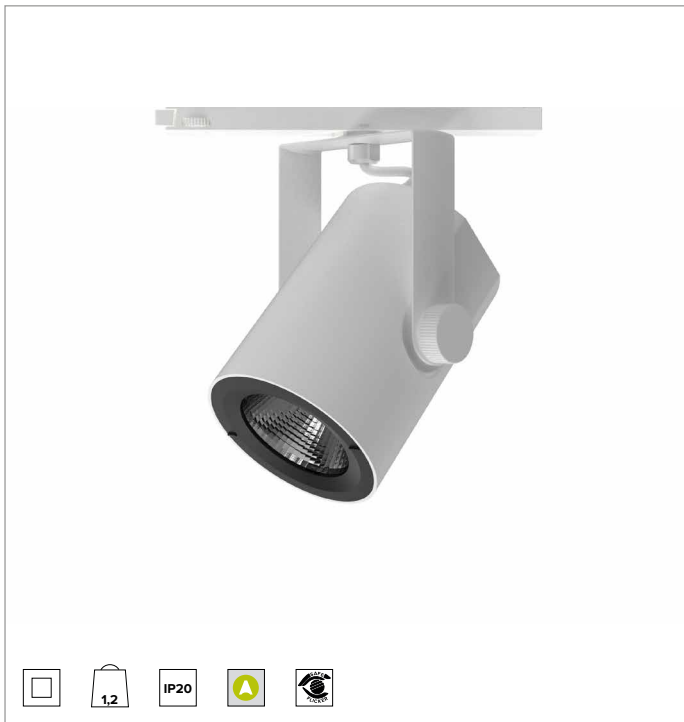

# T032SPR940CAPW | RAY 115

## Professioneller ausrichtbarer LED-Strahler

	4000K	H(m)	D(m)	Emax(lx)		
	Ra90		14°			
	Fixture Power	41W	1	0.24	41563	
	Source Flux	5119lm	2	0.48	10391	
	Fixture Flux	4314lm	3	0.72	4618	
	Efficacy	104lm/W	4	0.96	2598	
TS832	Imax=8119cd/klm	Imax	41563cd	5	1.20	1663

### BELEUCHUNGSTECHNISCHE MERKMALE

Reflektor mit ovalen Facettierungen aus spiegelndem anodisiertem Aluminium. Austauschbare Reflektoren als Zubehör erhältlich.  
**Optik:** REFLEKTOR  
**Abstrahlwinkel:** SP  
**Optische Effizienz:** 84%  
**Leuchten-Lichtstrom:** 4314lm  
**Lichtausbeute:** 104lm/W  
**Fotobiologische Sicherheit:** Risikogruppe 1 (RG 1 = geringes Risiko)

### MECHANISCHE MERKMALE

Gehäuse aus lackiertem Druckguss-Aluminium. Frontring aus schwarzem lackiertem Polycarbonat. Ausrichtungsmöglichkeit auf vertikaler Ebene von 0° bis -90° und auf horizontaler Ebene bis 359°. Mechanische Arretierung der Ausrichtung auf vertikaler Ebene und Reibschluss-Arretierung der Ausrichtung auf horizontaler Ebene. Der Schwerpunkt bleibt unabhängig von der Ausrichtung immer auf einer Achse mit der Führungsschiene.  
**Farbe und Oberfläche:** Kreideweiß  
**Abmessungen:** 115  
**Gewicht:** 1,2Kg  
**Schutzart:** IP20